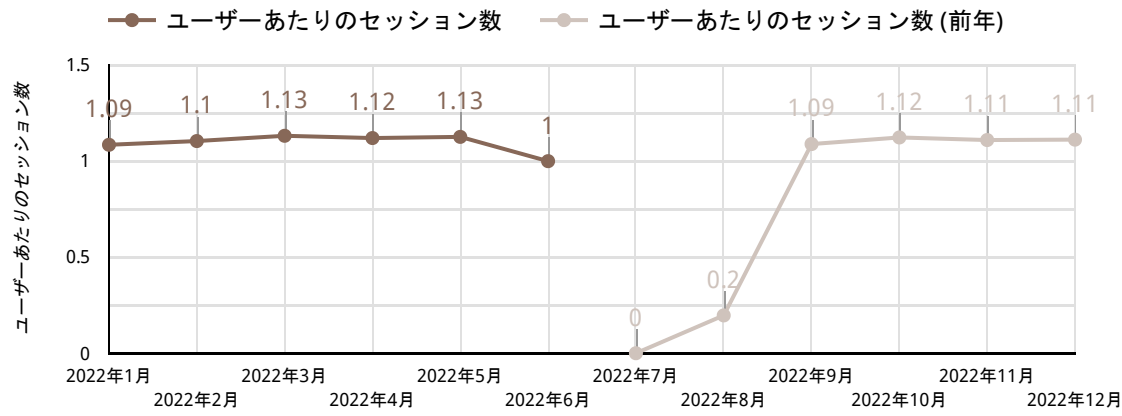

【プラットフォーム】

- web

【ブラウザ】

- Chrome
- Edge
- Firefox
- Internet Explorer
- Opera
- Safari
- Samsung Internet

【画面解像度】

- 1024x768
- 1080x1920
- 1082x609
- 1200x1600
- 1200x800
- 1208x967
- 1280x1024
- 1280x720
- 1280x800
- その他

アクセスデータ①

2022/01/01 - 2022/12/31

ロゴがはいます

デバイス比率 (今年)

- desktop
- mobile
- tablet

デバイス比率 (去年)

- desktop
- mobile
- tablet

<全体>

<モバイル>

アクセスデータ②

2022/01/01 - 2022/12/31

ロゴがはいます

<全体>

<モバイル>

セッションのデフォルト チャンネル グループ	コンバージョン	利用ユーザー	新しいユーザー	ユーザーあたりのイベント数	エンゲージのあったセッション数
Paid Search	17	1,837	1,812	8.42	1,340
Organic Search	10	326	309	9.32	226
Direct	5	293	292	9.61	159
Unassigned	0	68	60	7.53	0
Referral	2	18	13	9.94	18
Organic Social	0	3	3	5.33	3