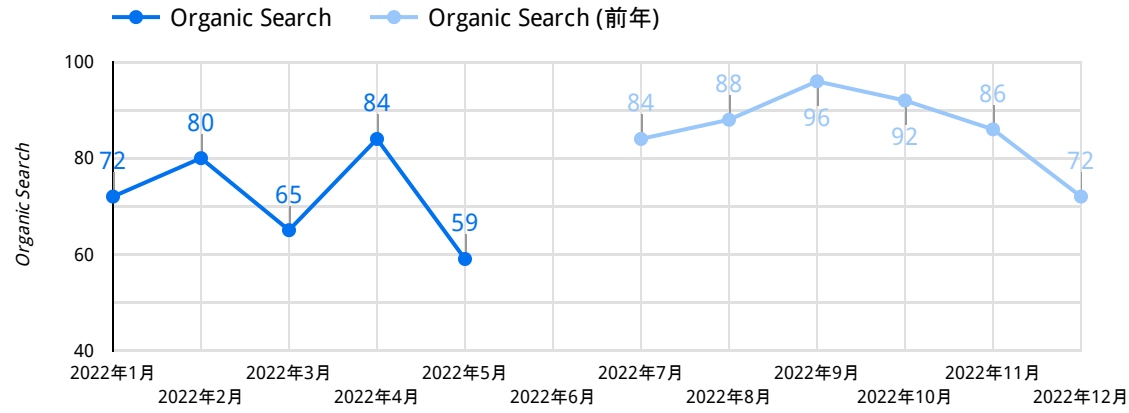

<ユーザー数>