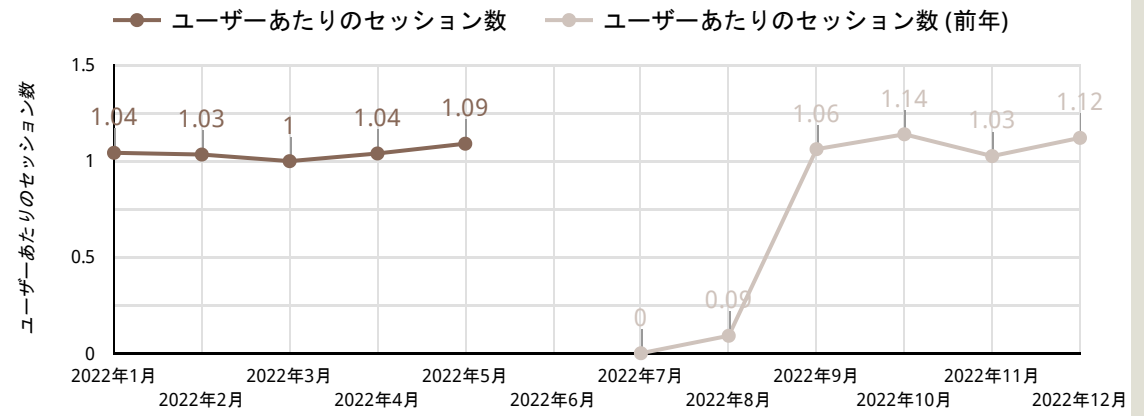

【プラットフォーム】

- web

【ブラウザ】

- Chrome
- Edge
- Firefox
- Internet Explorer
- Opera
- Safari
- Samsung Internet

【画面解像度】

- 1024x768
- 1080x1920
- 1082x609
- 1200x1600
- 1200x800
- 1208x967
- 1280x1024
- 1280x720
- 1280x800
- その他

アクセスデータ①

2022/01/01 - 2022/12/31

ロゴがはいます

デバイス比率 (今年)

- desktop
- mobile
- tablet

デバイス比率 (去年)

- desktop
- mobile
- tablet

<全体>

<モバイル>

アクセスデータ②

2022/01/01 - 2022/12/31

ロゴがはいます

<全体>

<モバイル>

セッションのデフォルト チャンネル グループ	コンバージョン	利用ユーザー	新しいユーザー	ユーザーあたりのイベント数	エンゲージのあったセッション数
Paid Search	17	1,837	1,812	8.42	1,340
Organic Search	10	326	309	9.32	226
Direct	5	293	292	9.61	159
Unassigned	0	68	60	7.53	0
Referral	2	18	13	9.94	18
Organic Social	0	3	3	5.33	3

<ユーザー数>

<コンバージョン数>

<ユーザー数>

<コンバージョン数>

Referral

コンバージョン

other

コンバージョン