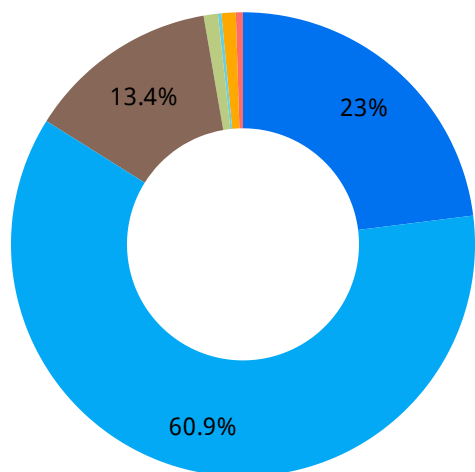

【デバイスブランド】

- Apple
- Google
- Microsoft
- Mozilla
- Opera Software
- Samsung
- Xiaomi