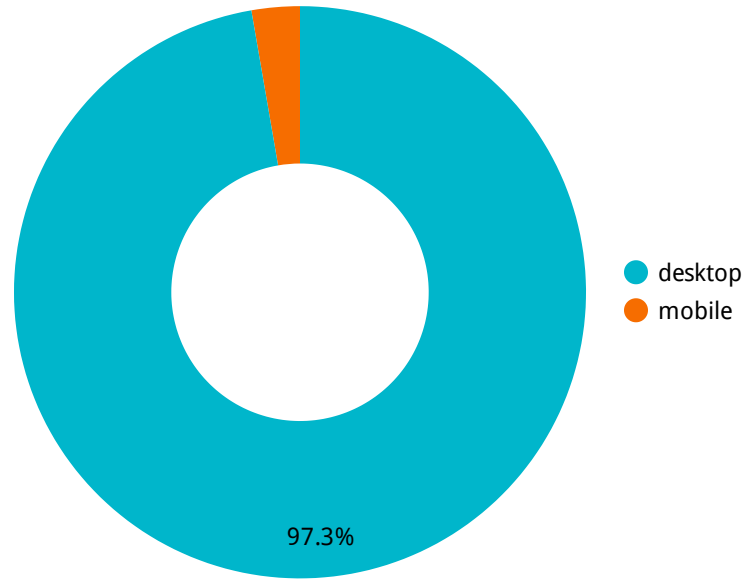

当月サマリー

2022/05/01 - 2022/05/31

ロゴがはいります

利用ユーザー
404
↓ -85

新しいユーザー
392
↓ -84

ユーザーあたりのセッション数
1.24
↑ 0.02

エンゲージのあったセッション数
328
↓ -21

エンゲージメント率
65.73%
↑ 12.3%

コンバージョン
29
↑ 25

市区郡	ユーザーの合計数	Δ	コンバージョン	% Δ
1. Osaka	34	-4 ↓	5	-
2. (not set)	30	-16 ↓	0	-
3. Shinjuku City	21	-4 ↓	0	-
4. Nagoya	19	-6 ↓	4	-
5. Shibuya City	18	7 ↑	0	-
6. Minato City	15	-6 ↓	0	-100.0% ↓
7. Sapporo	14	3 ↑	2	-
8. Fukuoka	11	-1 ↓	0	-
9. Chiyoda City	10	-6 ↓	0	-