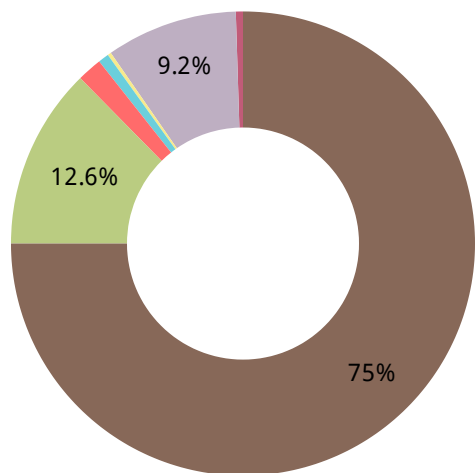

コンバージョン
29
↑ 25

市区郡	ユーザーの合計数	Δ	コンバージョン	% Δ
1. Osaka	34	-4 ↓	5	-
2. (not set)	30	-16 ↓	0	-
3. Shinjuku City	21	-4 ↓	0	-
4. Nagoya	19	-6 ↓	4	-
5. Shibuya City	18	7 ↑	0	-
6. Minato City	15	-6 ↓	0	-100.0% ↓
7. Sapporo	14	3 ↑	2	-
8. Fukuoka	11	-1 ↓	0	-
9. Chiyoda City	10	-6 ↓	0	-

【プラットフォーム】

- web

【ブラウザ】

- Chrome
- Edge
- Firefox
- Internet Explorer
- Opera
- Safari
- Samsung Internet

【画面解像度】

- 1024x768
- 1080x1920
- 1082x609
- 1200x1600
- 1200x800
- 1208x967
- 1280x1024
- 1280x720
- 1280x800
- その他