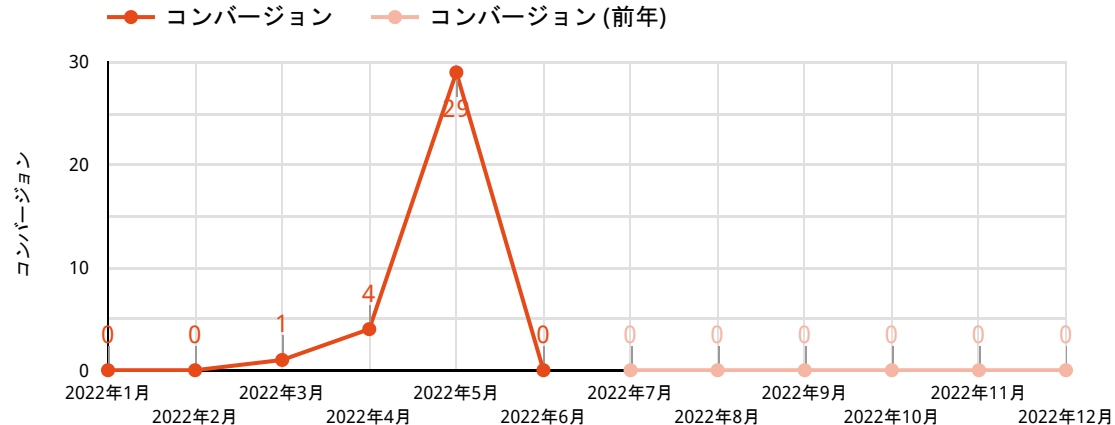

Report EYE for GA4

会社名	ソフトコミュニケーションズ株式会社
サイト名	サイト名がはいりますサイト名がはいります
URL	https://www.sc-scscscscsc.com
期間	2022/05/01 - 2022/05/31

コンバージョン

2022/05/01 - 2022/05/31

ロゴがはiriます

イベント名	コンバージョン
click	24
【GA4】お問合せ完了	2
【GA4】お見積り完了	2
【GA4】お打合せ依頼	1
first_visit	0
page_view	0
scroll	0
session_start	0

当月サマリー

2022/05/01 - 2022/05/31

ロゴがはいります

利用ユーザー
404
↓ -85

新しいユーザー
392
↓ -84

ユーザーあたりのセッション数
1.24
↑ 0.02

エンゲージのあったセッション数
328
↓ -21

エンゲージメント率
65.73%
↑ 12.3%