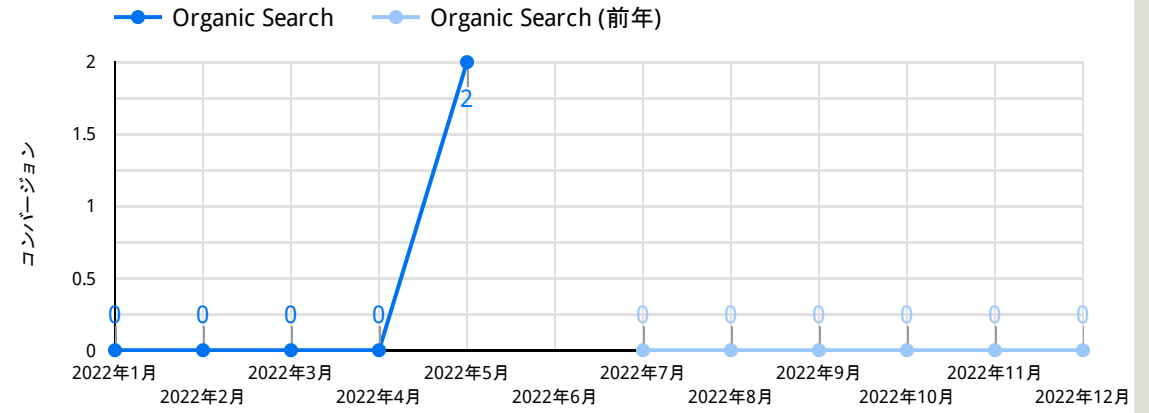

<コンバージョン数>