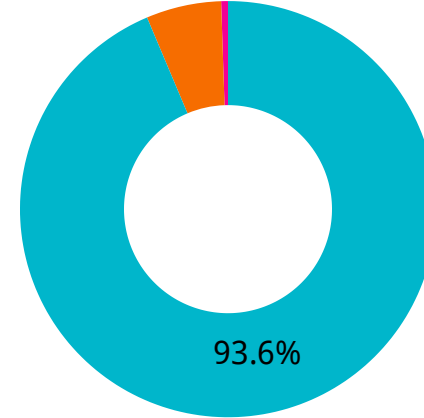

【プラットフォーム】

- web

【ブラウザ】

- Chrome
- Edge
- Firefox
- Internet Explorer
- Opera
- Safari
- Samsung Internet

【画面解像度】

- 1024x768
- 1080x1920
- 1082x609
- 1200x1600
- 1200x800
- 1208x967
- 1280x1024
- 1280x720
- 1280x800
- その他

アクセスデータ①

2022/01/01 - 2022/12/31

ロゴがはいます

デバイス比率 (今年)

- desktop
- mobile
- tablet

デバイス比率 (去年)

- desktop
- mobile
- tablet

<全体>

<モバイル>

アクセスデータ②

2022/01/01 - 2022/12/31

ロゴがはいます

<全体>

<モバイル>

セッションのデフォルト チャンネル グループ	コンバージョン	利用ユーザー	新しいユーザー	ユーザーあたりのイベント数	エンゲージのあったセッション数
Paid Search	17	1,837	1,812	8.42	1,340
Organic Search	10	326	309	9.32	226
Direct	5	293	292	9.61	159
Unassigned	0	68	60	7.53	0
Referral	2	18	13	9.94	18
Organic Social	0	3	3	5.33	3