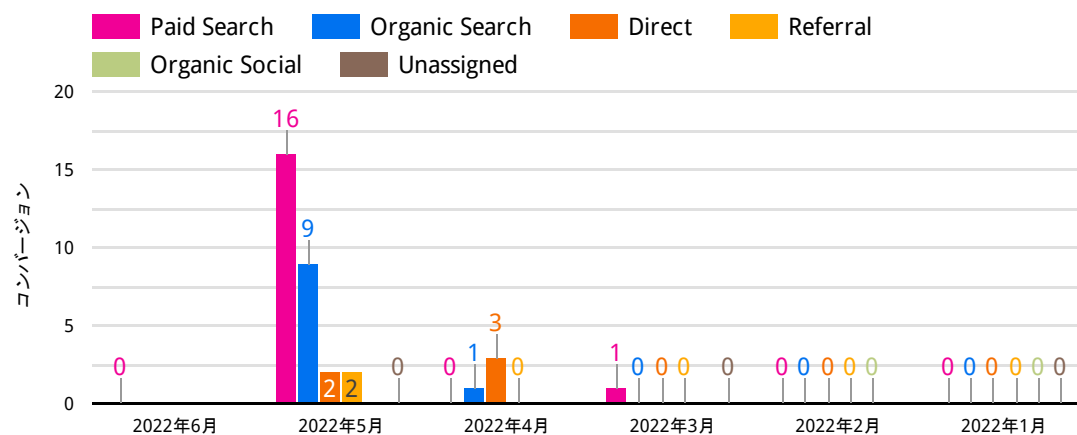

アクセスデータ①

2022/01/01 - 2022/12/31

ロゴがはいます

デバイス比率 (今年)

- desktop
- mobile
- tablet

デバイス比率 (去年)

- desktop
- mobile
- tablet

<全体>

<モバイル>

アクセスデータ②

2022/01/01 - 2022/12/31

ロゴがはいます

<全体>

<モバイル>

セッションのデフォルト チャンネル グループ	コンバージョン	利用ユーザー	新しいユーザー	ユーザーあたりのイベント数	エンゲージのあったセッション数
Paid Search	17	1,837	1,812	8.42	1,340
Organic Search	10	326	309	9.32	226
Direct	5	293	292	9.61	159
Unassigned	0	68	60	7.53	0
Referral	2	18	13	9.94	18
Organic Social	0	3	3	5.33	3

<ユーザー数>

<コンバージョン数>

<ユーザー数>

<コンバージョン数>

Referral

コンバージョン

other

コンバージョン

<ユーザー数>

E-mail E-mail (前年)

<コンバージョン数>

コンバージョン コンバージョン (前年)

2022/05/01 - 2022/05/31

ロゴがはいります

ユーザーの参照元

利用ユーザー