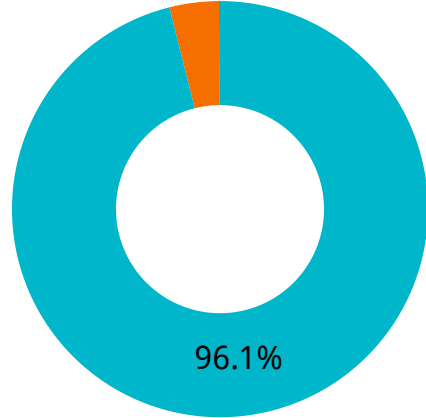

【プラットフォーム】

- web

【ブラウザ】

- Chrome
- Edge
- Firefox
- Internet Explorer
- Opera
- Safari
- Samsung Internet

【画面解像度】

- 1024x768
- 1080x1920
- 1082x609
- 1200x1600
- 1200x800
- 1208x967
- 1280x1024
- 1280x720
- 1280x800
- その他

アクセスデータ①

2022/01/01 - 2022/12/31

ロゴがはいます

デバイス比率 (今年)

- desktop
- mobile
- tablet

デバイス比率 (去年)

- desktop
- mobile
- tablet

<全体>