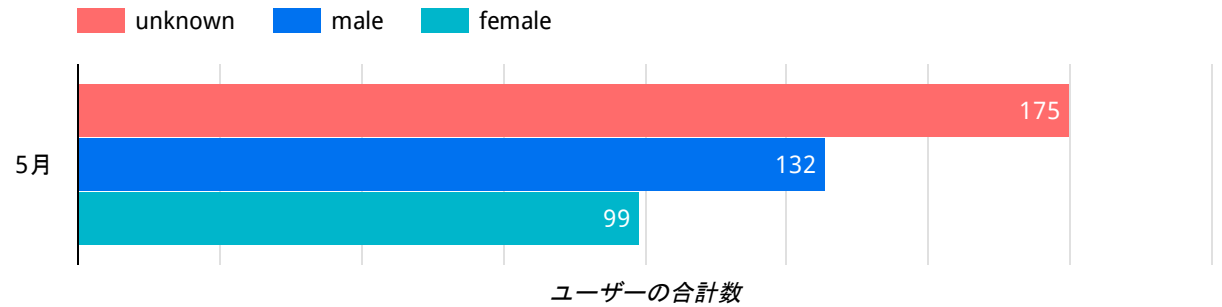

当月サマリー

2022/05/01 - 2022/05/31

ロゴがはいります

利用ユーザー
404
↓ -85

新しいユーザー
392
↓ -84

ユーザーあたりのセッション数
1.24
↑ 0.02

エンゲージのあったセッション数
328
↓ -21

エンゲージメント率
65.73%
↑ 12.3%

コンバージョン
29
↑ 25

市区郡	ユーザーの合計数	Δ	コンバージョン	% Δ
1. Osaka	34	-4 ↓	5	-
2. (not set)	30	-16 ↓	0	-
3. Shinjuku City	21	-4 ↓	0	-
4. Nagoya	19	-6 ↓	4	-
5. Shibuya City	18	7 ↑	0	-
6. Minato City	15	-6 ↓	0	-100.0% ↓
7. Sapporo	14	3 ↑	2	-
8. Fukuoka	11	-1 ↓	0	-
9. Chiyoda City	10	-6 ↓	0	-