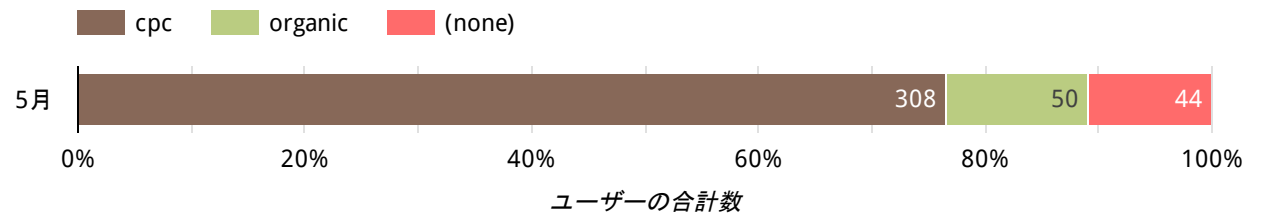

当月サマリー

2022/05/01 - 2022/05/31

ロゴがはいります

利用ユーザー
404
↓ -85

新しいユーザー
392
↓ -84

ユーザーあたりのセッション数
1.24
↑ 0.02

エンゲージのあったセッション数
328
↓ -21

エンゲージメント率
65.73%
↑ 12.3%

コンバージョン
29
↑ 25

市区郡	ユーザーの合計数	Δ	コンバージョン	% Δ
1. Osaka	34	-4 ↓	5	-
2. (not set)	30	-16 ↓	0	-
3. Shinjuku City	21	-4 ↓	0	-
4. Nagoya	19	-6 ↓	4	-
5. Shibuya City	18	7 ↑	0	-
6. Minato City	15	-6 ↓	0	-100.0% ↓
7. Sapporo	14	3 ↑	2	-
8. Fukuoka	11	-1 ↓	0	-
9. Chiyoda City	10	-6 ↓	0	-