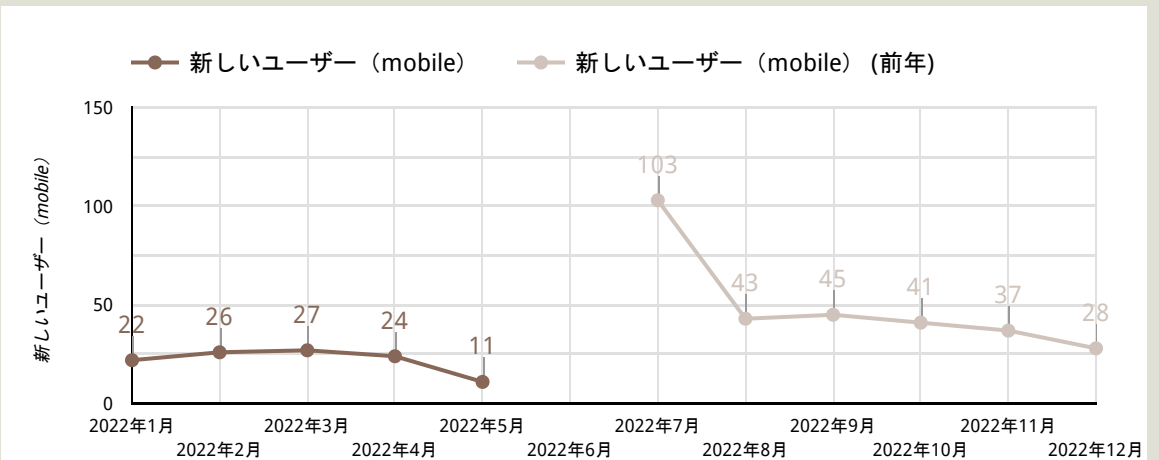

【プラットフォーム】

- web

【ブラウザ】

- Chrome
- Edge
- Firefox
- Internet Explorer
- Opera
- Safari
- Samsung Internet

【画面解像度】

- 1024x768
- 1080x1920
- 1082x609
- 1200x1600
- 1200x800
- 1208x967
- 1280x1024
- 1280x720
- 1280x800
- その他

アクセスデータ①

2022/01/01 - 2022/12/31

ロゴがはいます

デバイス比率 (今年)

- desktop
- mobile
- tablet

デバイス比率 (去年)

- desktop
- mobile
- tablet

<全体>

<モバイル>

アクセスデータ②

2022/01/01 - 2022/12/31

ロゴがはいます

<全体>

<モバイル>

セッションのデフォルト チャンネル グループ	コンバージョン	利用ユーザー	新しいユーザー	ユーザーあたりのイベント数	エンゲージのあったセッション数
Paid Search	17	1,837	1,812	8.42	1,340
Organic Search	10	326	309	9.32	226
Direct	5	293	292	9.61	159
Unassigned	0	68	60	7.53	0
Referral	2	18	13	9.94	18
Organic Social	0	3	3	5.33	3