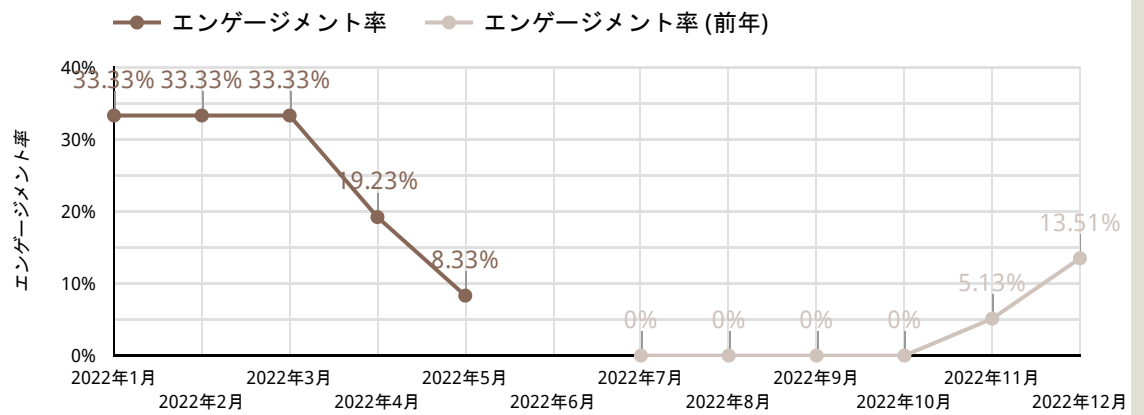

アクセスデータ①

2022/01/01 - 2022/12/31

ロゴがはいます

デバイス比率 (今年)

- desktop
- mobile
- tablet

デバイス比率 (去年)

- desktop
- mobile
- tablet

<全体>

<モバイル>

アクセスデータ②

2022/01/01 - 2022/12/31

ロゴがはいます

<全体>

<モバイル>

セッションのデフォルト チャンネル グループ	コンバージョン	利用ユーザー	新しいユーザー	ユーザーあたりのイベント数	エンゲージのあったセッション数
Paid Search	17	1,837	1,812	8.42	1,340
Organic Search	10	326	309	9.32	226
Direct	5	293	292	9.61	159
Unassigned	0	68	60	7.53	0
Referral	2	18	13	9.94	18
Organic Social	0	3	3	5.33	3

<ユーザー数>

<コンバージョン数>

<ユーザー数>

<コンバージョン数>

Referral

コンバージョン

other

コンバージョン