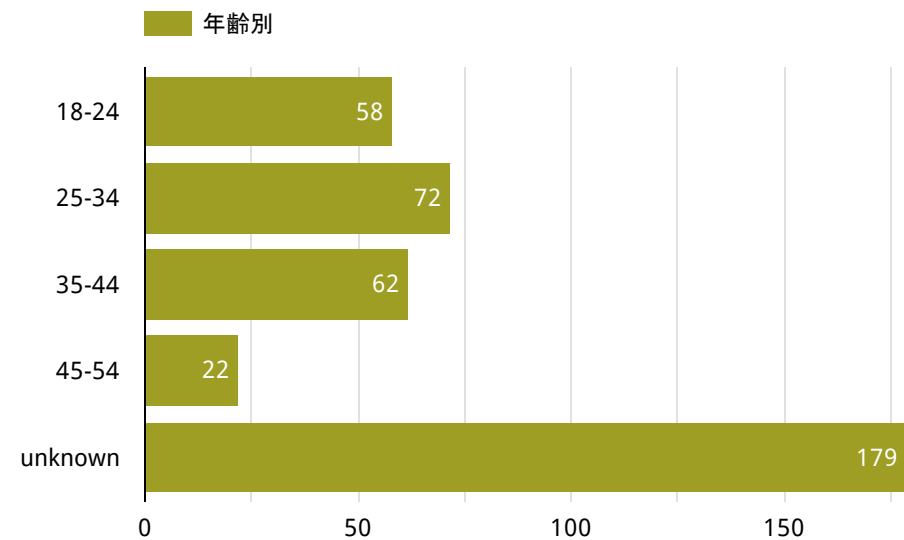

当月サマリー

2022/05/01 - 2022/05/31

ロゴがはいります

利用ユーザー
404
↓ -85

新しいユーザー
392
↓ -84

ユーザーあたりのセッション数
1.24
↑ 0.02

エンゲージのあったセッション数
328
↓ -21

エンゲージメント率
65.73%
↑ 12.3%

コンバージョン
29
↑ 25

市区郡	ユーザーの合計数	Δ	コンバージョン	% Δ
1. Osaka	34	-4 ↓	5	-
2. (not set)	30	-16 ↓	0	-
3. Shinjuku City	21	-4 ↓	0	-
4. Nagoya	19	-6 ↓	4	-
5. Shibuya City	18	7 ↑	0	-
6. Minato City	15	-6 ↓	0	-100.0% ↓
7. Sapporo	14	3 ↑	2	-
8. Fukuoka	11	-1 ↓	0	-
9. Chiyoda City	10	-6 ↓	0	-