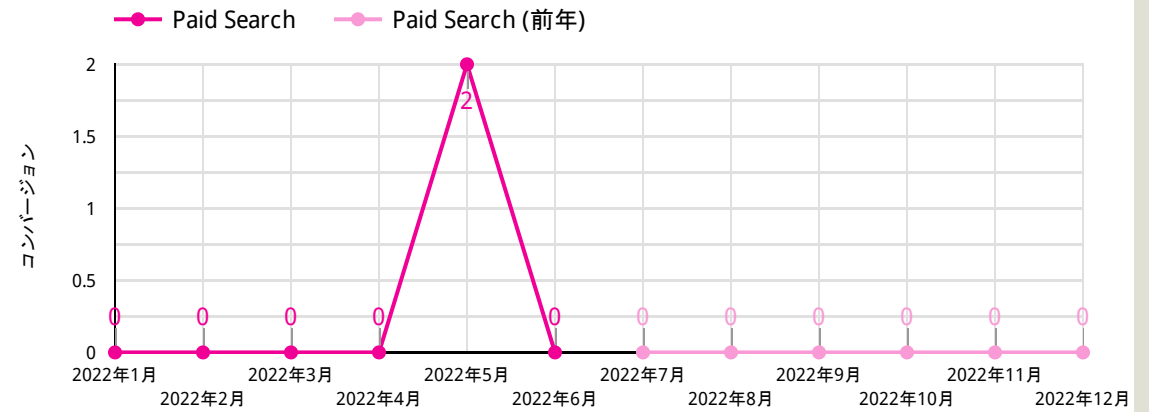

<コンバージョン数>