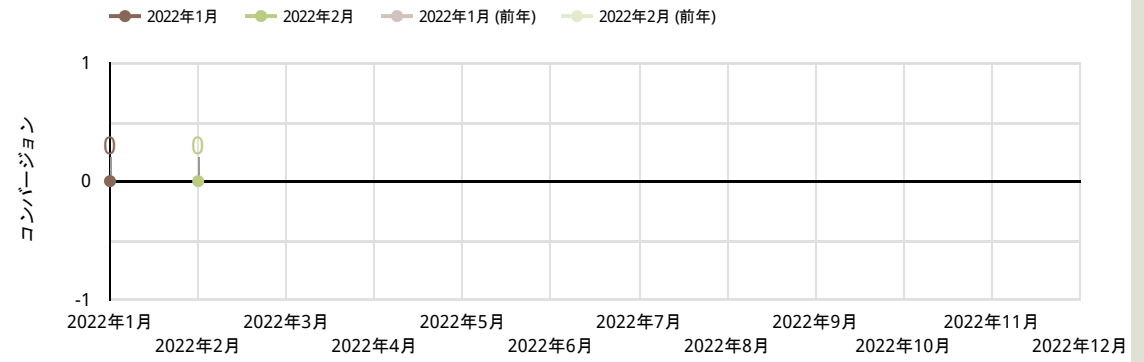

<ユーザー数>

E-mail E-mail (前年)

<コンバージョン数>

コンバージョン コンバージョン (前年)

2022/05/01 - 2022/05/31

ロゴがはいります

ユーザーの参照元

利用ユーザー

ユーザーあたりのイベント数

エンゲージのあったセッション数

コンバージョン ▾

データなし

Organic Social Organic Social (前年)

コンバージョン

Facebook

Instagram