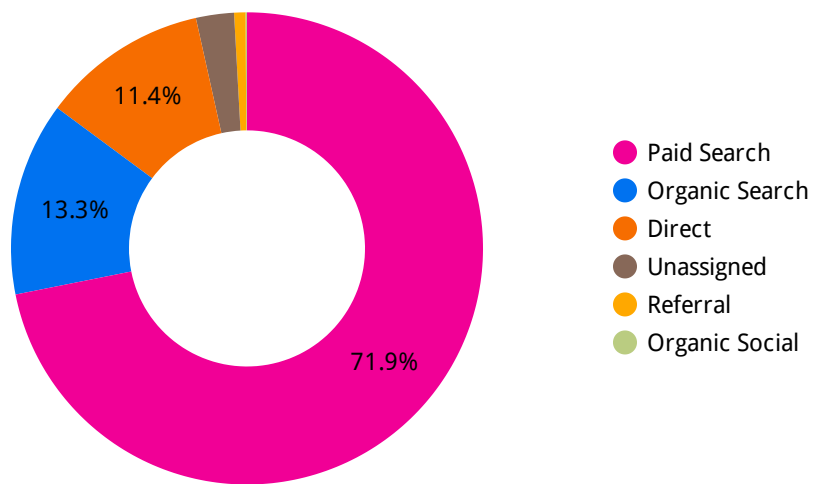

<モバイル>

アクセスデータ②

2022/01/01 - 2022/12/31

ロゴがはいます

<全体>

<モバイル>

セッションのデフォルト チャンネル グループ	コンバージョン	利用ユーザー	新しいユーザー	ユーザーあたりのイベント数	エンゲージのあったセッション数
Paid Search	17	1,837	1,812	8.42	1,340
Organic Search	10	326	309	9.32	226
Direct	5	293	292	9.61	159
Unassigned	0	68	60	7.53	0
Referral	2	18	13	9.94	18
Organic Social	0	3	3	5.33	3

<ユーザー数>

<コンバージョン数>

<ユーザー数>

<コンバージョン数>

Referral

コンバージョン

other

コンバージョン