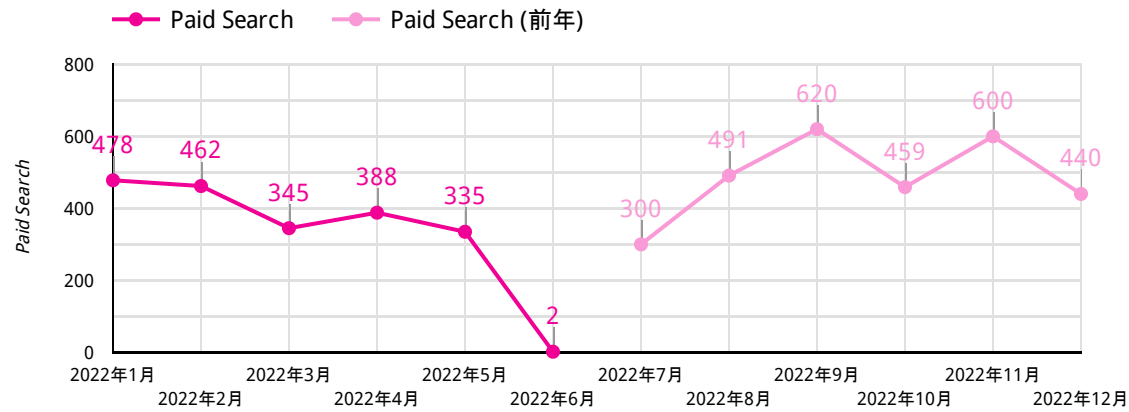

<コンバージョン数>