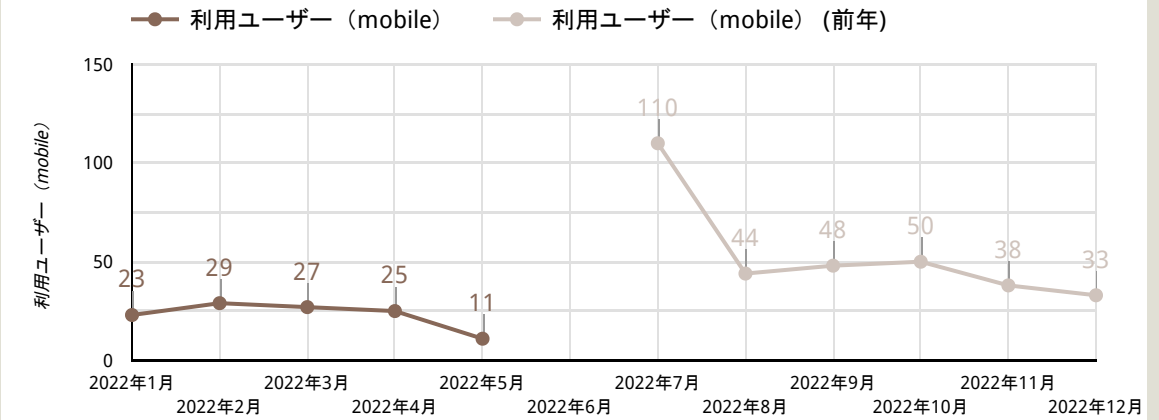

【プラットフォーム】

- web

【ブラウザ】

- Chrome
- Edge
- Firefox
- Internet Explorer
- Opera
- Safari
- Samsung Internet

【画面解像度】

- 1024x768
- 1080x1920
- 1082x609
- 1200x1600
- 1200x800
- 1208x967
- 1280x1024
- 1280x720
- 1280x800
- その他

アクセスデータ①

2022/01/01 - 2022/12/31

ロゴがはいます

デバイス比率 (今年)

- desktop
- mobile
- tablet

デバイス比率 (去年)

- desktop
- mobile
- tablet

<全体>

<モバイル>

アクセスデータ②

2022/01/01 - 2022/12/31

ロゴがはいます

<全体>

<モバイル>

セッションのデフォルト チャンネル グループ	コンバージョン	利用ユーザー	新しいユーザー	ユーザーあたりのイベント数	エンゲージのあったセッション数
Paid Search	17	1,837	1,812	8.42	1,340
Organic Search	10	326	309	9.32	226
Direct	5	293	292	9.61	159
Unassigned	0	68	60	7.53	0
Referral	2	18	13	9.94	18
Organic Social	0	3	3	5.33	3