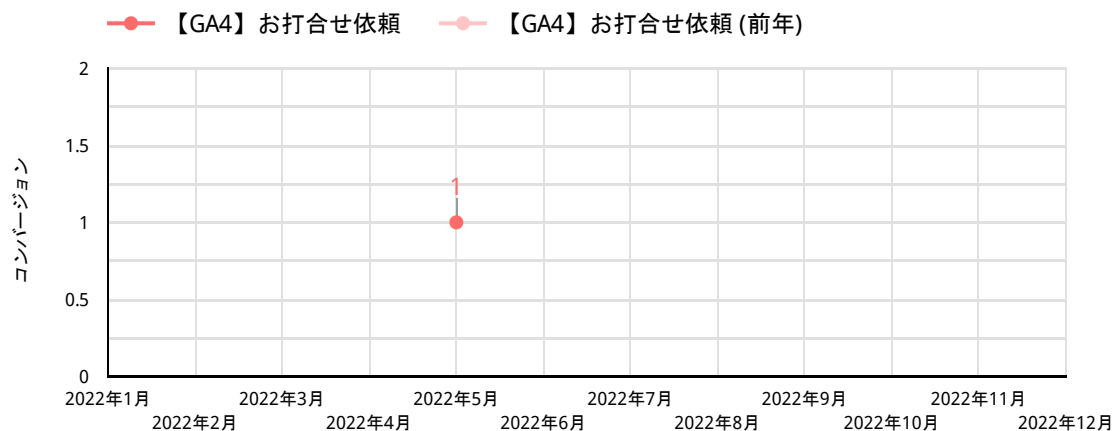

Report EYE for GA4

会社名	ソフトコミュニケーションズ株式会社
サイト名	サイト名がはいりますサイト名がはいります
URL	https://www.sc-scscscscsc.com
期間	2022/05/01 - 2022/05/31

コンバージョン

2022/05/01 - 2022/05/31

ロゴがはiriます

イベント名	コンバージョン
click	24
【GA4】お問合せ完了	2
【GA4】お見積り完了	2
【GA4】お打合せ依頼	1
first_visit	0
page_view	0
scroll	0
session_start	0

当月サマリー

2022/05/01 - 2022/05/31

ロゴがはいります

利用ユーザー
404
↓ -85

新しいユーザー
392
↓ -84

ユーザーあたりのセッション数
1.24
↑ 0.02

エンゲージのあったセッション数
328
↓ -21

エンゲージメント率
65.73%
↑ 12.3%