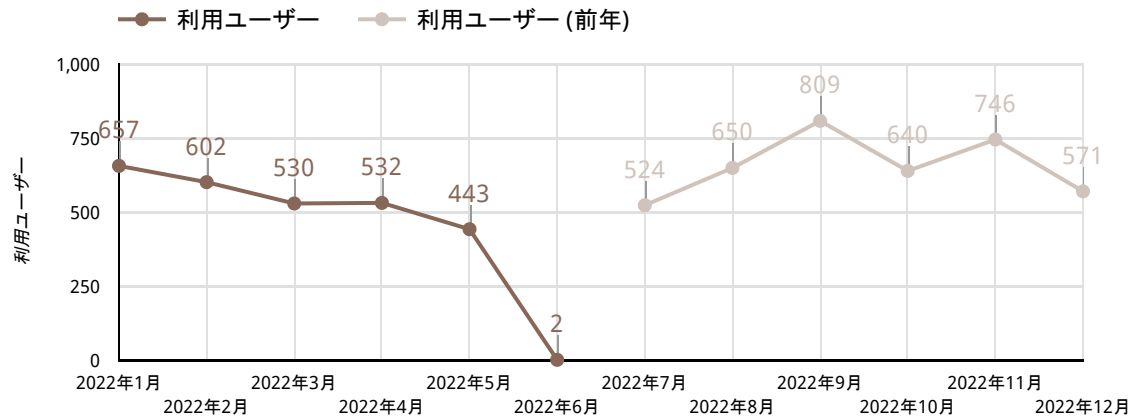

【プラットフォーム】

- web

【ブラウザ】

- Chrome
- Edge
- Firefox
- Internet Explorer
- Opera
- Safari
- Samsung Internet

【画面解像度】

- 1024x768
- 1080x1920
- 1082x609
- 1200x1600
- 1200x800
- 1208x967
- 1280x1024
- 1280x720
- 1280x800
- その他

アクセスデータ①

2022/01/01 - 2022/12/31

ロゴがはいます

デバイス比率 (今年)

- desktop
- mobile
- tablet

デバイス比率 (去年)

- desktop
- mobile
- tablet

<全体>

<モバイル>

アクセスデータ②

2022/01/01 - 2022/12/31

ロゴがはいます

<全体>

<モバイル>

セッションのデフォルト チャンネル グループ	コンバージョン	利用ユーザー	新しいユーザー	ユーザーあたりのイベント数	エンゲージのあったセッション数
Paid Search	17	1,837	1,812	8.42	1,340
Organic Search	10	326	309	9.32	226
Direct	5	293	292	9.61	159
Unassigned	0	68	60	7.53	0
Referral	2	18	13	9.94	18
Organic Social	0	3	3	5.33	3