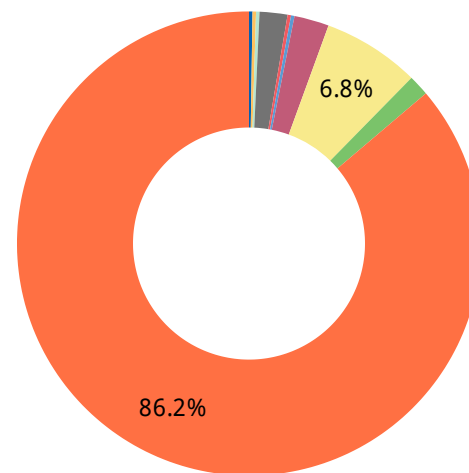

【プラットフォーム】

- web

【ブラウザ】

- Chrome
- Edge
- Firefox
- Internet Explorer
- Opera
- Safari
- Samsung Internet

【画面解像度】

- 1024x768
- 1080x1920
- 1082x609
- 1200x1600
- 1200x800
- 1208x967
- 1280x1024
- 1280x720
- 1280x800
- その他

アクセスデータ①

2022/01/01 - 2022/12/31

ロゴがはいます

デバイス比率 (今年)

- desktop
- mobile
- tablet

デバイス比率 (去年)

- desktop
- mobile
- tablet

<全体>

<モバイル>

アクセスデータ②

2022/01/01 - 2022/12/31

ロゴがはいます

<全体>

<モバイル>

セッションのデフォルト チャンネル グループ	コンバージョン	利用ユーザー	新しいユーザー	ユーザーあたりのイベント数	エンゲージのあったセッション数
Paid Search	17	1,837	1,812	8.42	1,340
Organic Search	10	326	309	9.32	226
Direct	5	293	292	9.61	159
Unassigned	0	68	60	7.53	0
Referral	2	18	13	9.94	18
Organic Social	0	3	3	5.33	3