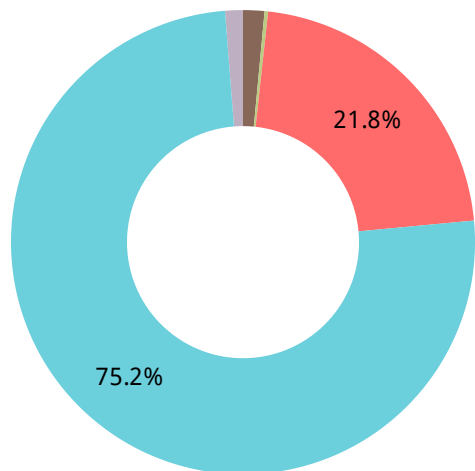

【OS】

- Android
- Linux
- Macintosh
- Windows
- iOS