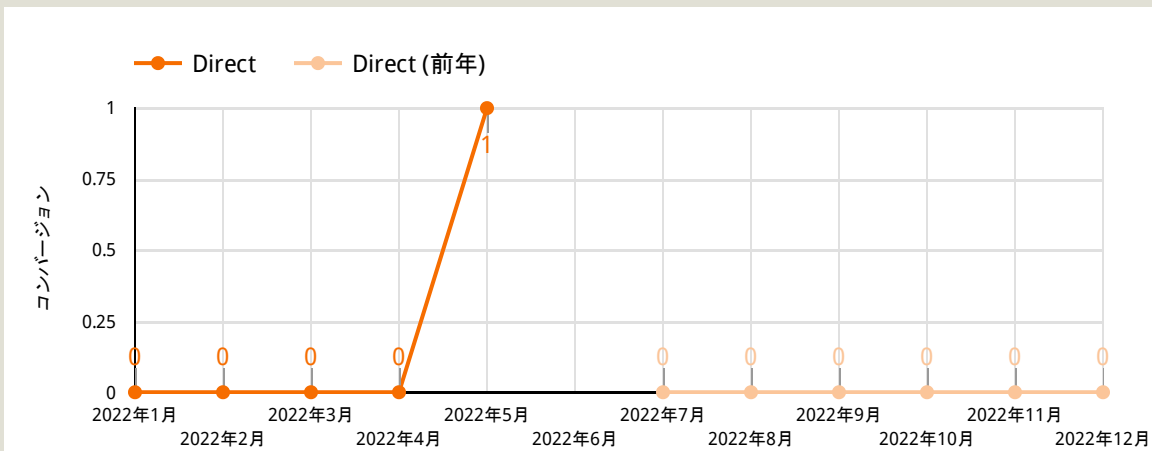

<モバイル>

アクセスデータ②

2022/01/01 - 2022/12/31

ロゴがはいます

<全体>

<モバイル>

セッションのデフォルト チャンネル グループ	コンバージョン	利用ユーザー	新しいユーザー	ユーザーあたりのイベント数	エンゲージのあったセッション数
Paid Search	17	1,837	1,812	8.42	1,340
Organic Search	10	326	309	9.32	226
Direct	5	293	292	9.61	159
Unassigned	0	68	60	7.53	0
Referral	2	18	13	9.94	18
Organic Social	0	3	3	5.33	3

<ユーザー数>

<コンバージョン数>

<ユーザー数>

<コンバージョン数>

Referral

コンバージョン

other

コンバージョン

<ユーザー数>

E-mail E-mail (前年)

<コンバージョン数>

コンバージョン コンバージョン (前年)

2022/05/01 - 2022/05/31

ロゴがはいります

ユーザーの参照元

利用ユーザー