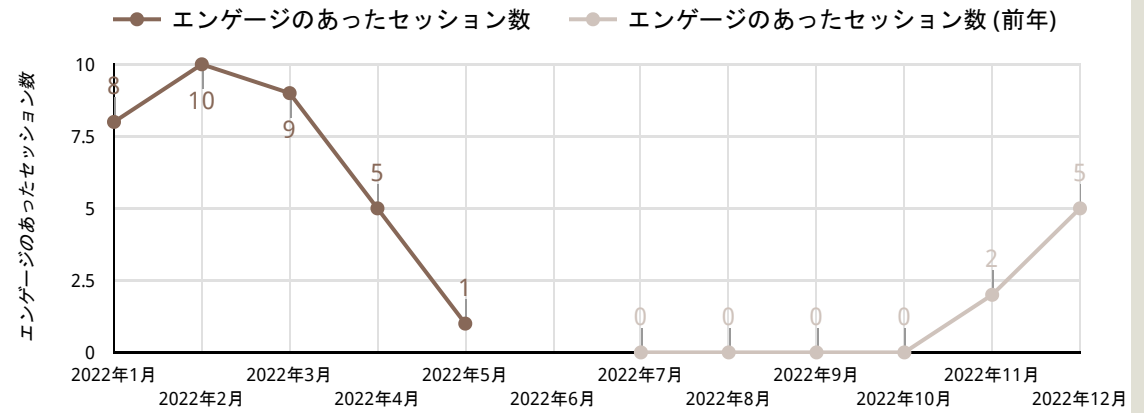

【プラットフォーム】

- web

【ブラウザ】

- Chrome
- Edge
- Firefox
- Internet Explorer
- Opera
- Safari
- Samsung Internet

【画面解像度】

- 1024x768
- 1080x1920
- 1082x609
- 1200x1600
- 1200x800
- 1208x967
- 1280x1024
- 1280x720
- 1280x800
- その他

アクセスデータ①

2022/01/01 - 2022/12/31

ロゴがはいます

デバイス比率 (今年)

- desktop
- mobile
- tablet

デバイス比率 (去年)

- desktop
- mobile
- tablet

<全体>

<モバイル>

アクセスデータ②

2022/01/01 - 2022/12/31

ロゴがはいます

<全体>

<モバイル>

セッションのデフォルト チャンネル グループ	コンバージョン	利用ユーザー	新しいユーザー	ユーザーあたりのイベント数	エンゲージのあったセッション数
Paid Search	17	1,837	1,812	8.42	1,340
Organic Search	10	326	309	9.32	226
Direct	5	293	292	9.61	159
Unassigned	0	68	60	7.53	0
Referral	2	18	13	9.94	18
Organic Social	0	3	3	5.33	3

<ユーザー数>

<コンバージョン数>

<ユーザー数>

<コンバージョン数>

Referral

コンバージョン

other

コンバージョン