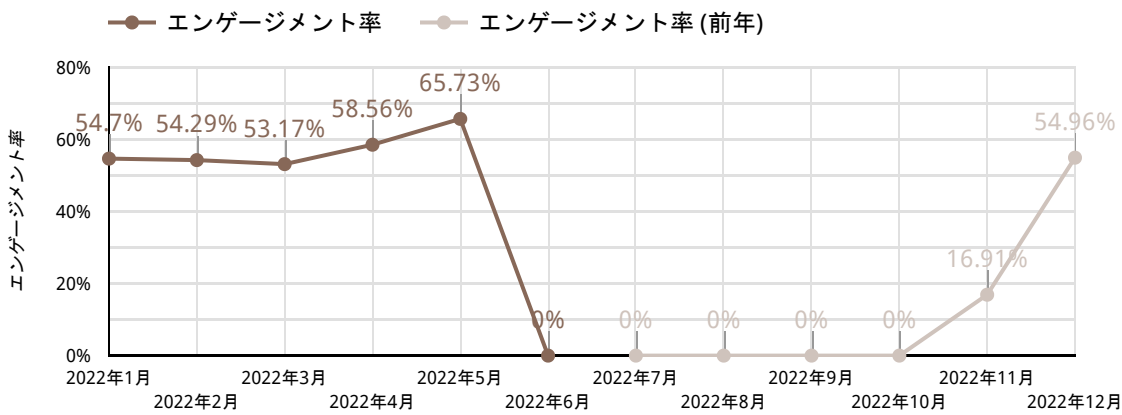

アクセスデータ①

2022/01/01 - 2022/12/31

ロゴがはいます

デバイス比率 (今年)

- desktop
- mobile
- tablet

デバイス比率 (去年)

- desktop
- mobile
- tablet

<全体>

<モバイル>

アクセスデータ②

2022/01/01 - 2022/12/31

ロゴがはいます

<全体>

<モバイル>

セッションのデフォルト チャンネル グループ	コンバージョン	利用ユーザー	新しいユーザー	ユーザーあたりのイベント数	エンゲージのあったセッション数
Paid Search	17	1,837	1,812	8.42	1,340
Organic Search	10	326	309	9.32	226
Direct	5	293	292	9.61	159
Unassigned	0	68	60	7.53	0
Referral	2	18	13	9.94	18
Organic Social	0	3	3	5.33	3

<ユーザー数>

<コンバージョン数>

<ユーザー数>

<コンバージョン数>

Referral

コンバージョン

other

コンバージョン