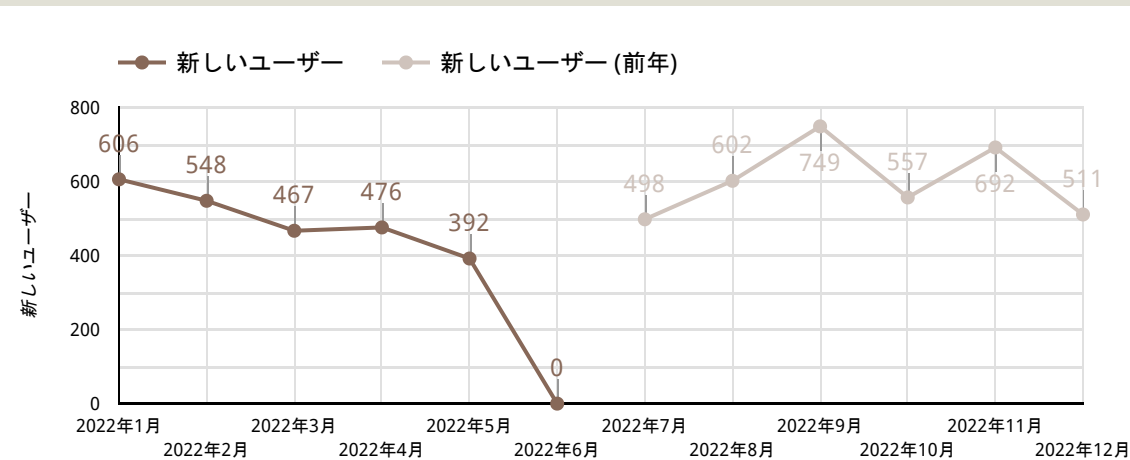

【プラットフォーム】

- web

【ブラウザ】

- Chrome
- Edge
- Firefox
- Internet Explorer
- Opera
- Safari
- Samsung Internet

【画面解像度】

- 1024x768
- 1080x1920
- 1082x609
- 1200x1600
- 1200x800
- 1208x967
- 1280x1024
- 1280x720
- 1280x800
- その他

アクセスデータ①

2022/01/01 - 2022/12/31

ロゴがはいます

デバイス比率 (今年)

- desktop
- mobile
- tablet

デバイス比率 (去年)

- desktop
- mobile
- tablet

<全体>

<モバイル>

アクセスデータ②

2022/01/01 - 2022/12/31

ロゴがはいます

<全体>

<モバイル>

セッションのデフォルト チャンネル グループ	コンバージョン	利用ユーザー	新しいユーザー	ユーザーあたりのイベント数	エンゲージのあったセッション数
Paid Search	17	1,837	1,812	8.42	1,340
Organic Search	10	326	309	9.32	226
Direct	5	293	292	9.61	159
Unassigned	0	68	60	7.53	0
Referral	2	18	13	9.94	18
Organic Social	0	3	3	5.33	3