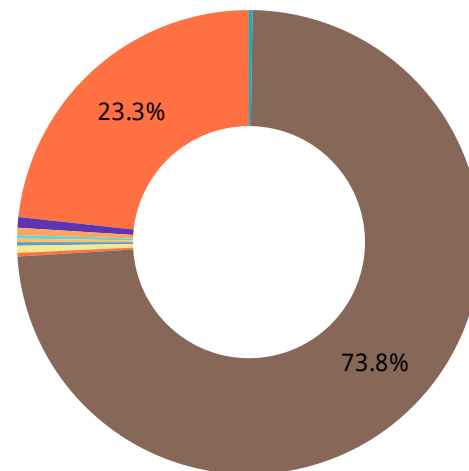

【OSのバージョン】

- (not set)
- 10
- 11
- 12
- 14.8
- 14.8.1
- 15.3.1
- 15.4.1
- 7
- その他