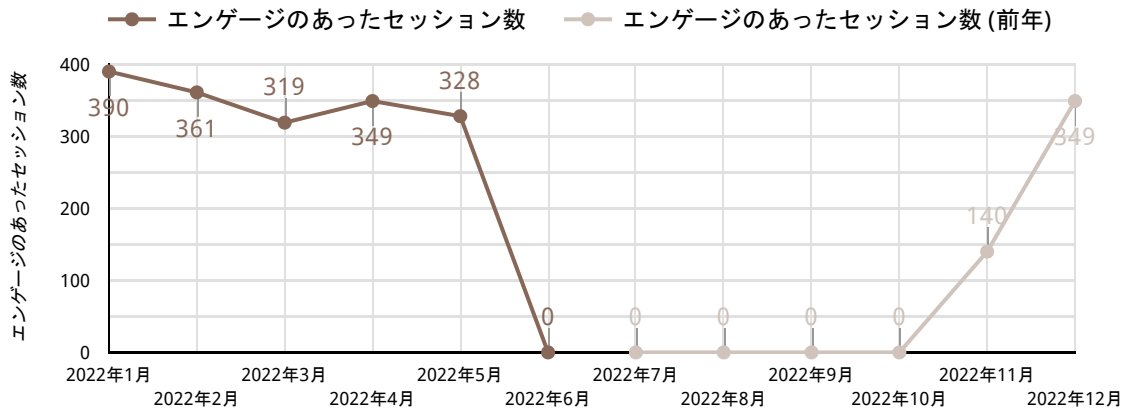

【プラットフォーム】

- web

【ブラウザ】

- Chrome
- Edge
- Firefox
- Internet Explorer
- Opera
- Safari
- Samsung Internet

【画面解像度】

- 1024x768
- 1080x1920
- 1082x609
- 1200x1600
- 1200x800
- 1208x967
- 1280x1024
- 1280x720
- 1280x800
- その他

アクセスデータ①

2022/01/01 - 2022/12/31

ロゴがはいます

デバイス比率 (今年)

- desktop
- mobile
- tablet

デバイス比率 (去年)

- desktop
- mobile
- tablet

<全体>

<モバイル>

アクセスデータ②

2022/01/01 - 2022/12/31

ロゴがはいます

<全体>

<モバイル>

セッションのデフォルト チャンネル グループ	コンバージョン	利用ユーザー	新しいユーザー	ユーザーあたりのイベント数	エンゲージのあったセッション数
Paid Search	17	1,837	1,812	8.42	1,340
Organic Search	10	326	309	9.32	226
Direct	5	293	292	9.61	159
Unassigned	0	68	60	7.53	0
Referral	2	18	13	9.94	18
Organic Social	0	3	3	5.33	3

<ユーザー数>

E-mail E-mail (前年)

<コンバージョン数>

コンバージョン コンバージョン (前年)

2022/05/01 - 2022/05/31

ロゴがはいります

ユーザーの参照元

利用ユーザー