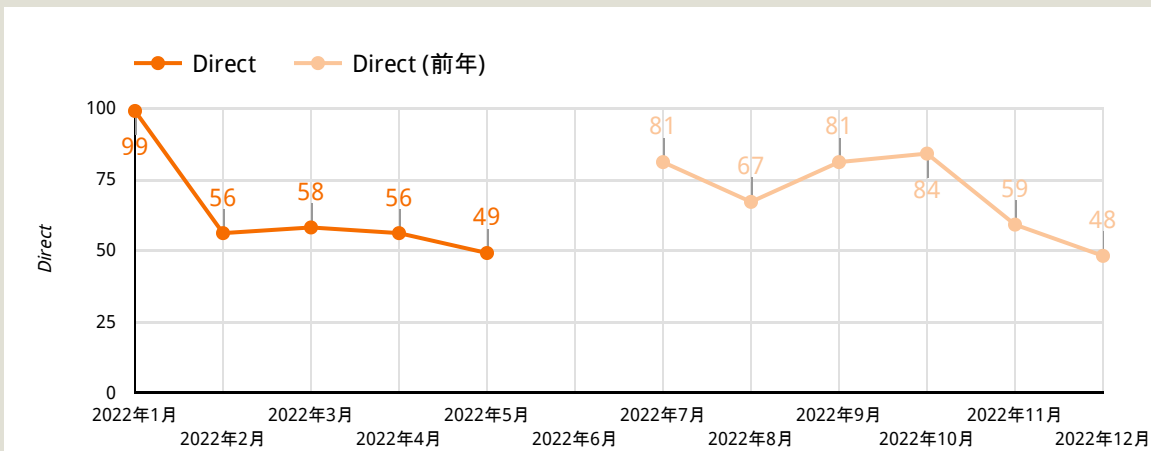

<ユーザー数>